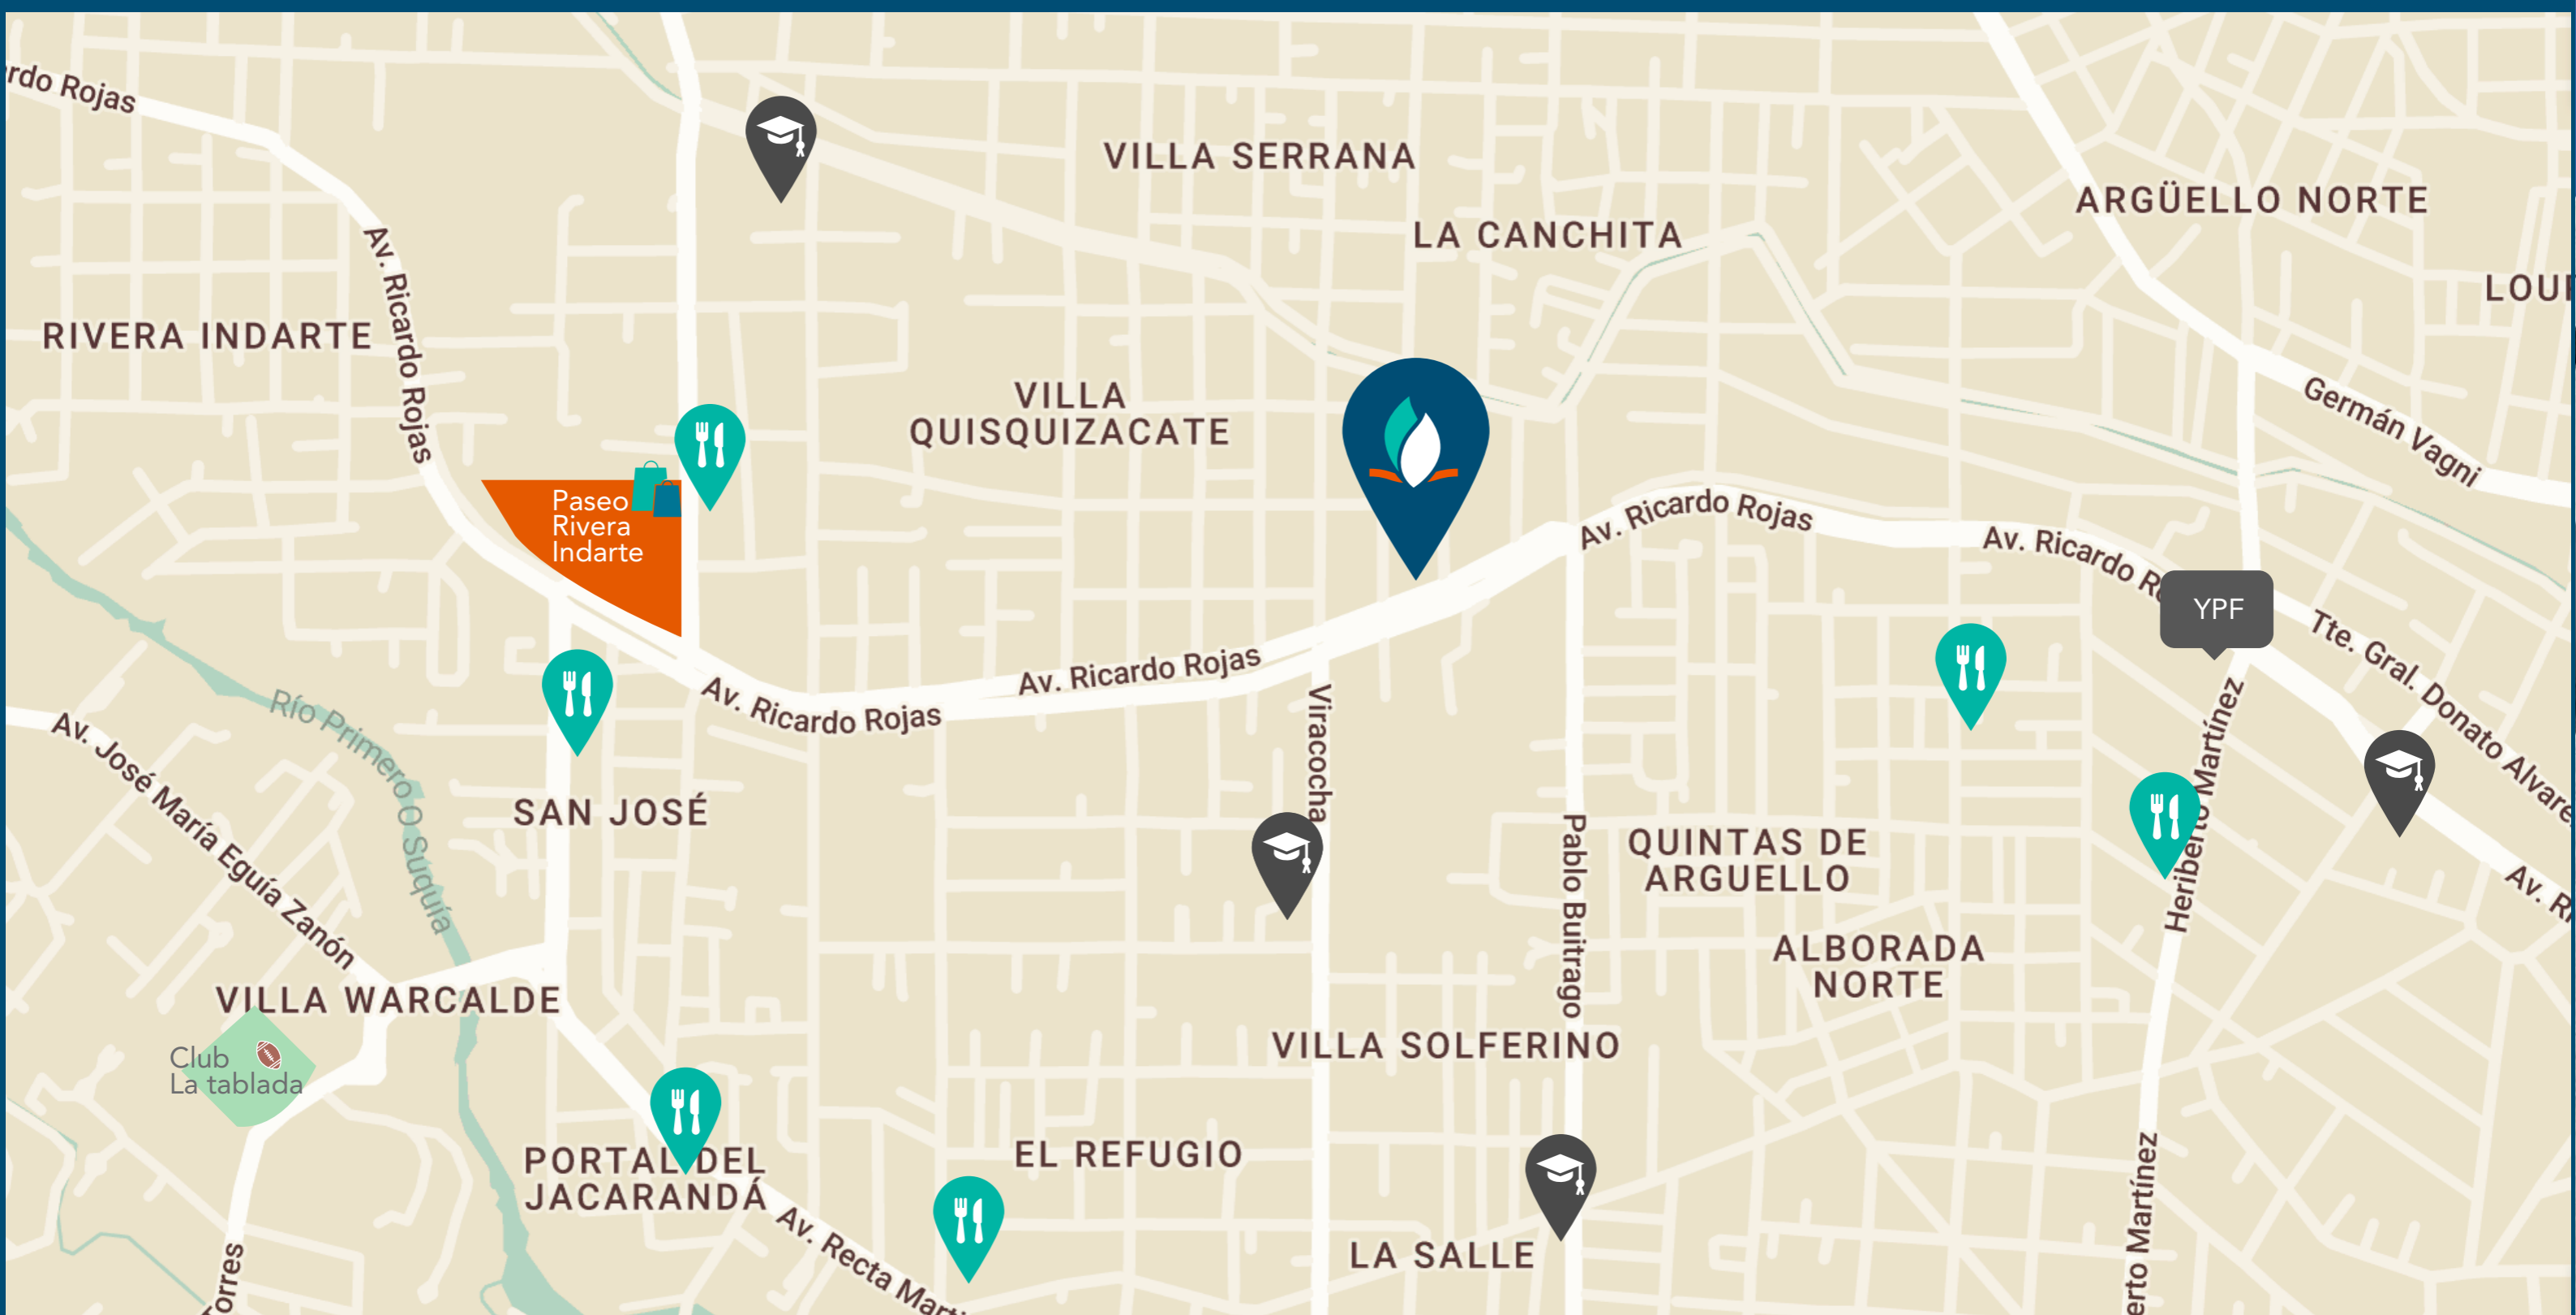

Nos encontramos cerca de uno de los principales polos gastronómicos de la ciudad, a pocos metros del Paseo Rivera, cerca de los colegios más prestigiosos y centros de salud.

LOCALES
COMERCIALES

CAFETERÍAS
Y RESTAURANTES

ÁREAS DE
SERVICIOS

tu lugar cerca
de todo lo que necesitas.